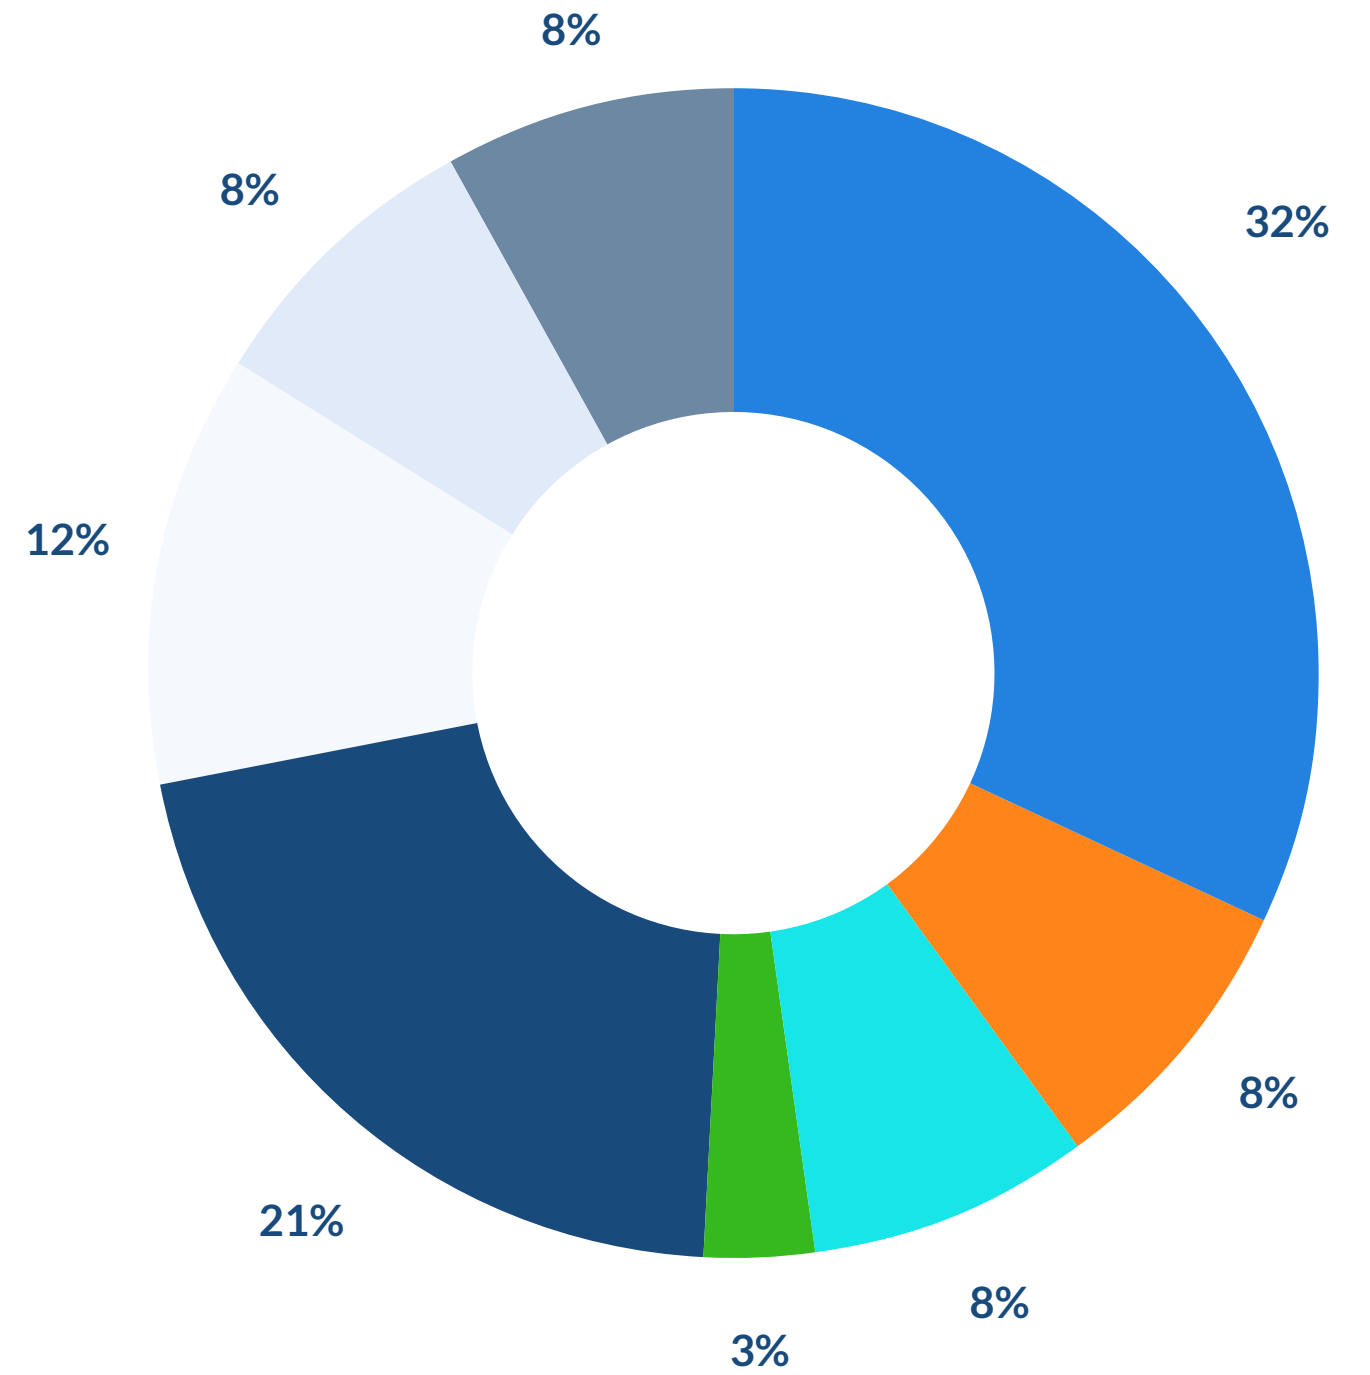

Licht blauw

Lijnen

HEX #E2EBFA
RGB 225, 234, 249
CMYK C10 M4 Y0 K0
RAL 250 92 05

Wit blauw

Achtergrond

HEX #F5F8FD
RGB 245, 248, 253
CMYK 3% 1% 0% 0%
RAL -

Steun kleuren

Oranje

Knoppen

HEX FF851A
RGB 255, 133, 26
CMYK 0% 58% 100% 0%
RAL 2007

Groen

Check

HEX #35B91F
RGB 35, 185, 31
CMYK 75% 0% 100% 0%
RAL 6038

Turquoise

Details in iconen

HEX #18E5E7
RGB 24, 228, 230
CMYK 60% 0% 19% 0%
RAL -

Verhoudingen

HEX #20C1EE
RGB 32, 193, 238

Verloop

Gebruik de gradient alleen op grote vlakken. Het is belangrijk dat de gradient diagonaal naar boven loopt. (Links onder naar rechts boven)

HEX #1478FA
RGB 10, 120, 250